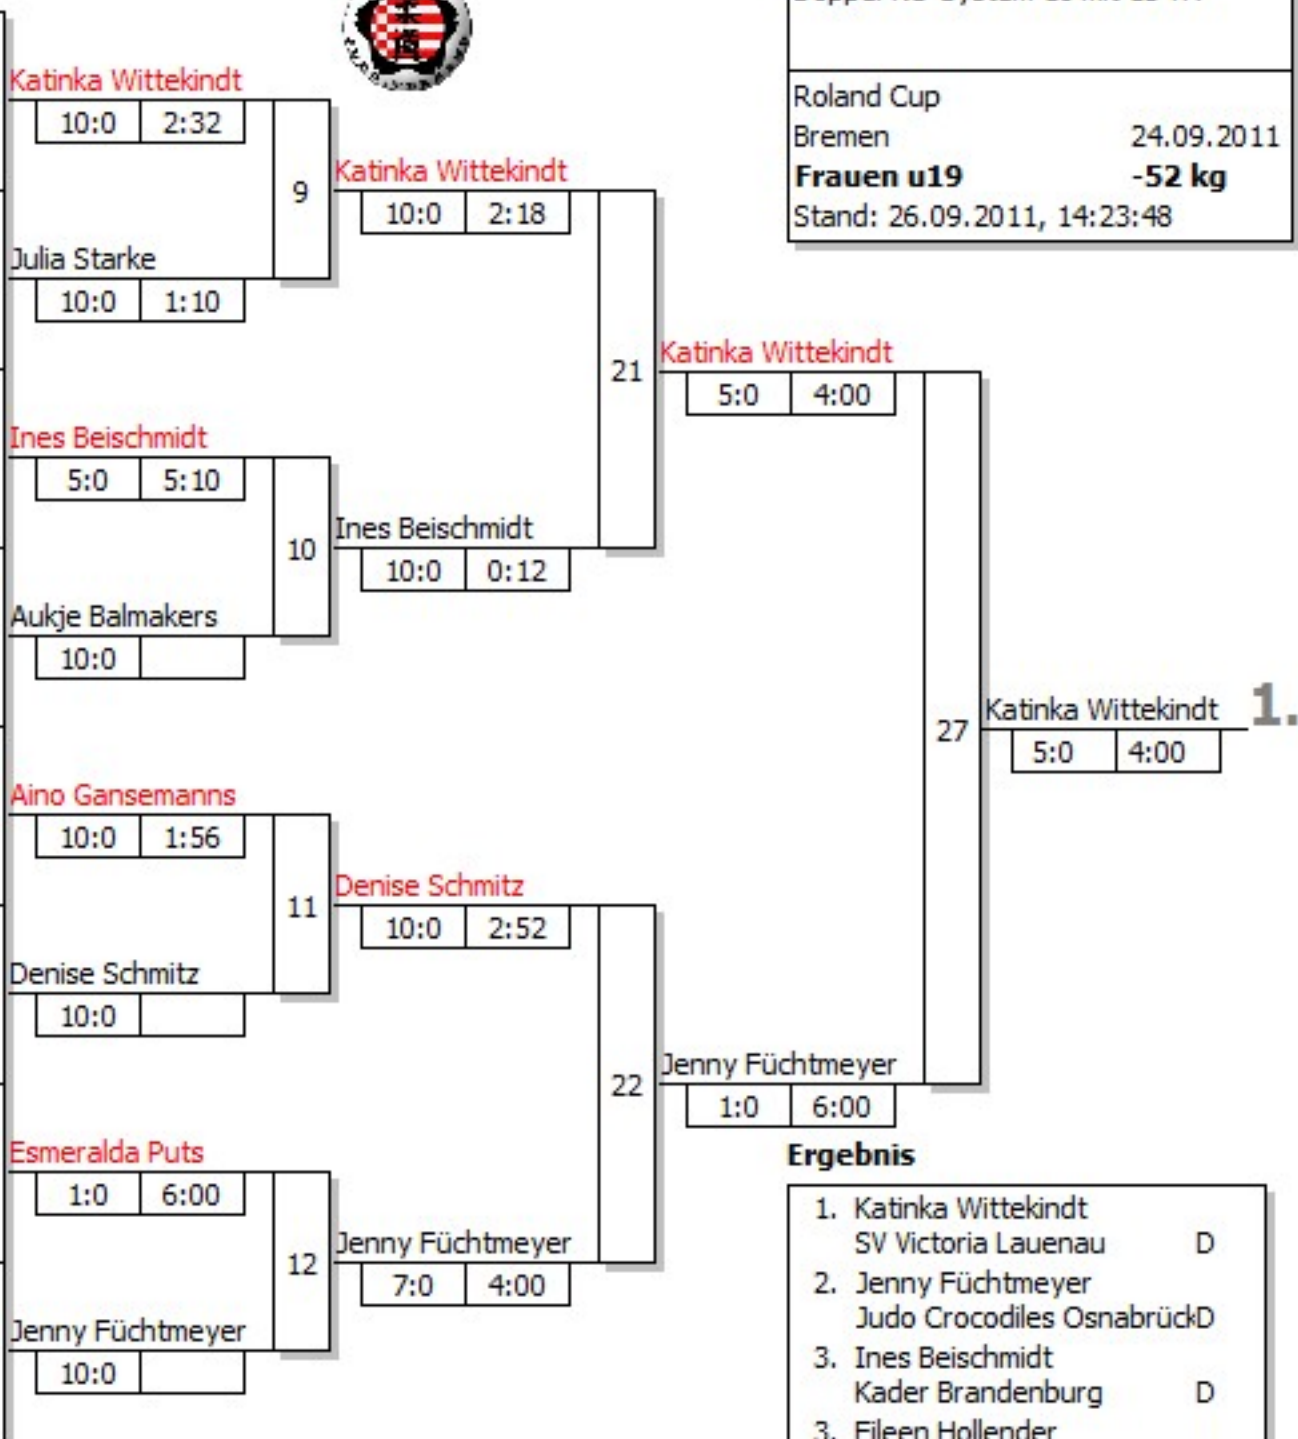

Hauptrunde, Los-Nr.

Doppel-KO-System 16 mit 13 TN

Roland Cup
 Bremen 24.09.2011
Frauen u19 -52 kg
 Stand: 26.09.2011, 14:23:48

1	Yaniek van Aken Stichting Top Judo Nijmegen D	1
9	Katinka Wittekindt SV Victoria Lauenau D	1
5	Myrthe Peeters Sportschool van de Pol D	2
13	Julia Starke HLC Höxter D	2
3	Lizzy Coenraad Sportschool van de Pol D	3
11	Ines Beischmidt Kader Brandenburg D	3
7	Aukje Balmakers Essink Sportzentrum D	4
15		
2	Aino Gansemanns Kiawazu Deinze Belgium D	5
10	Eileen Hollender HT 16 D	5
6	Denise Schmitz TSV Bayer 04 Leverkusen D	6
14		
4	Evi Lakatos Sportschool van de Pol D	7
12	Esmeralda Puts Essink Sportzentrum D	7
8	Jenny Füchtmeyer Judo Crocodiles Osnabrück D	8
16		

Trostrunde, Verlierer aus Kampf